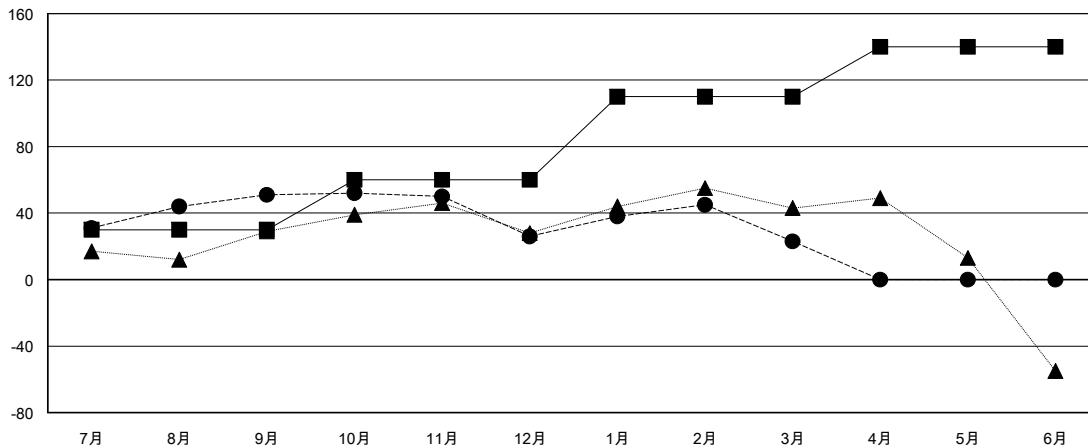

MONTHLY MEMBERSHIP PROGRESS REPORT

District 337 D

Results as of: 03/31/2019

GMT: MASAYOSHI MARUYAMA, YASUHISA NAKAMURA

地域 JAPAN

GMT会則地域

クラブ			
結果: 2018-2019			
四半期	新クラブ目標	新クラブ	解散クラブ
7月/8月/9月	0	1	1
10月/11月/12月	0	0	0
1月/2月/3月	1	0	0
4月/5月/6月	0	0	0

名			
結果: 2018-2019			
四半期	会員純増目標	会員増強実績	退会者(転籍を含む) 実際
7月/8月/9月	30	116	62
10月/11月/12月	30	40	62
1月/2月/3月	50	48	50
4月/5月/6月	30	0	0

新クラブ目標及び実績累計

会員目標及び実績累計

解散クラブ: 1	44 CLUBS OF 72 一名以上の新会員を登録	男女別
退会者		男性 1,934 (84.09%)
物故会員 25		女性 366 (15.91%)
クラブ解散 17		女性%年度目標: 0%
その他 132	会員累計データを見るには、ここをクリック	世帯主/家族会員合計 396
合計 174		国際会費半額の家族会員 213